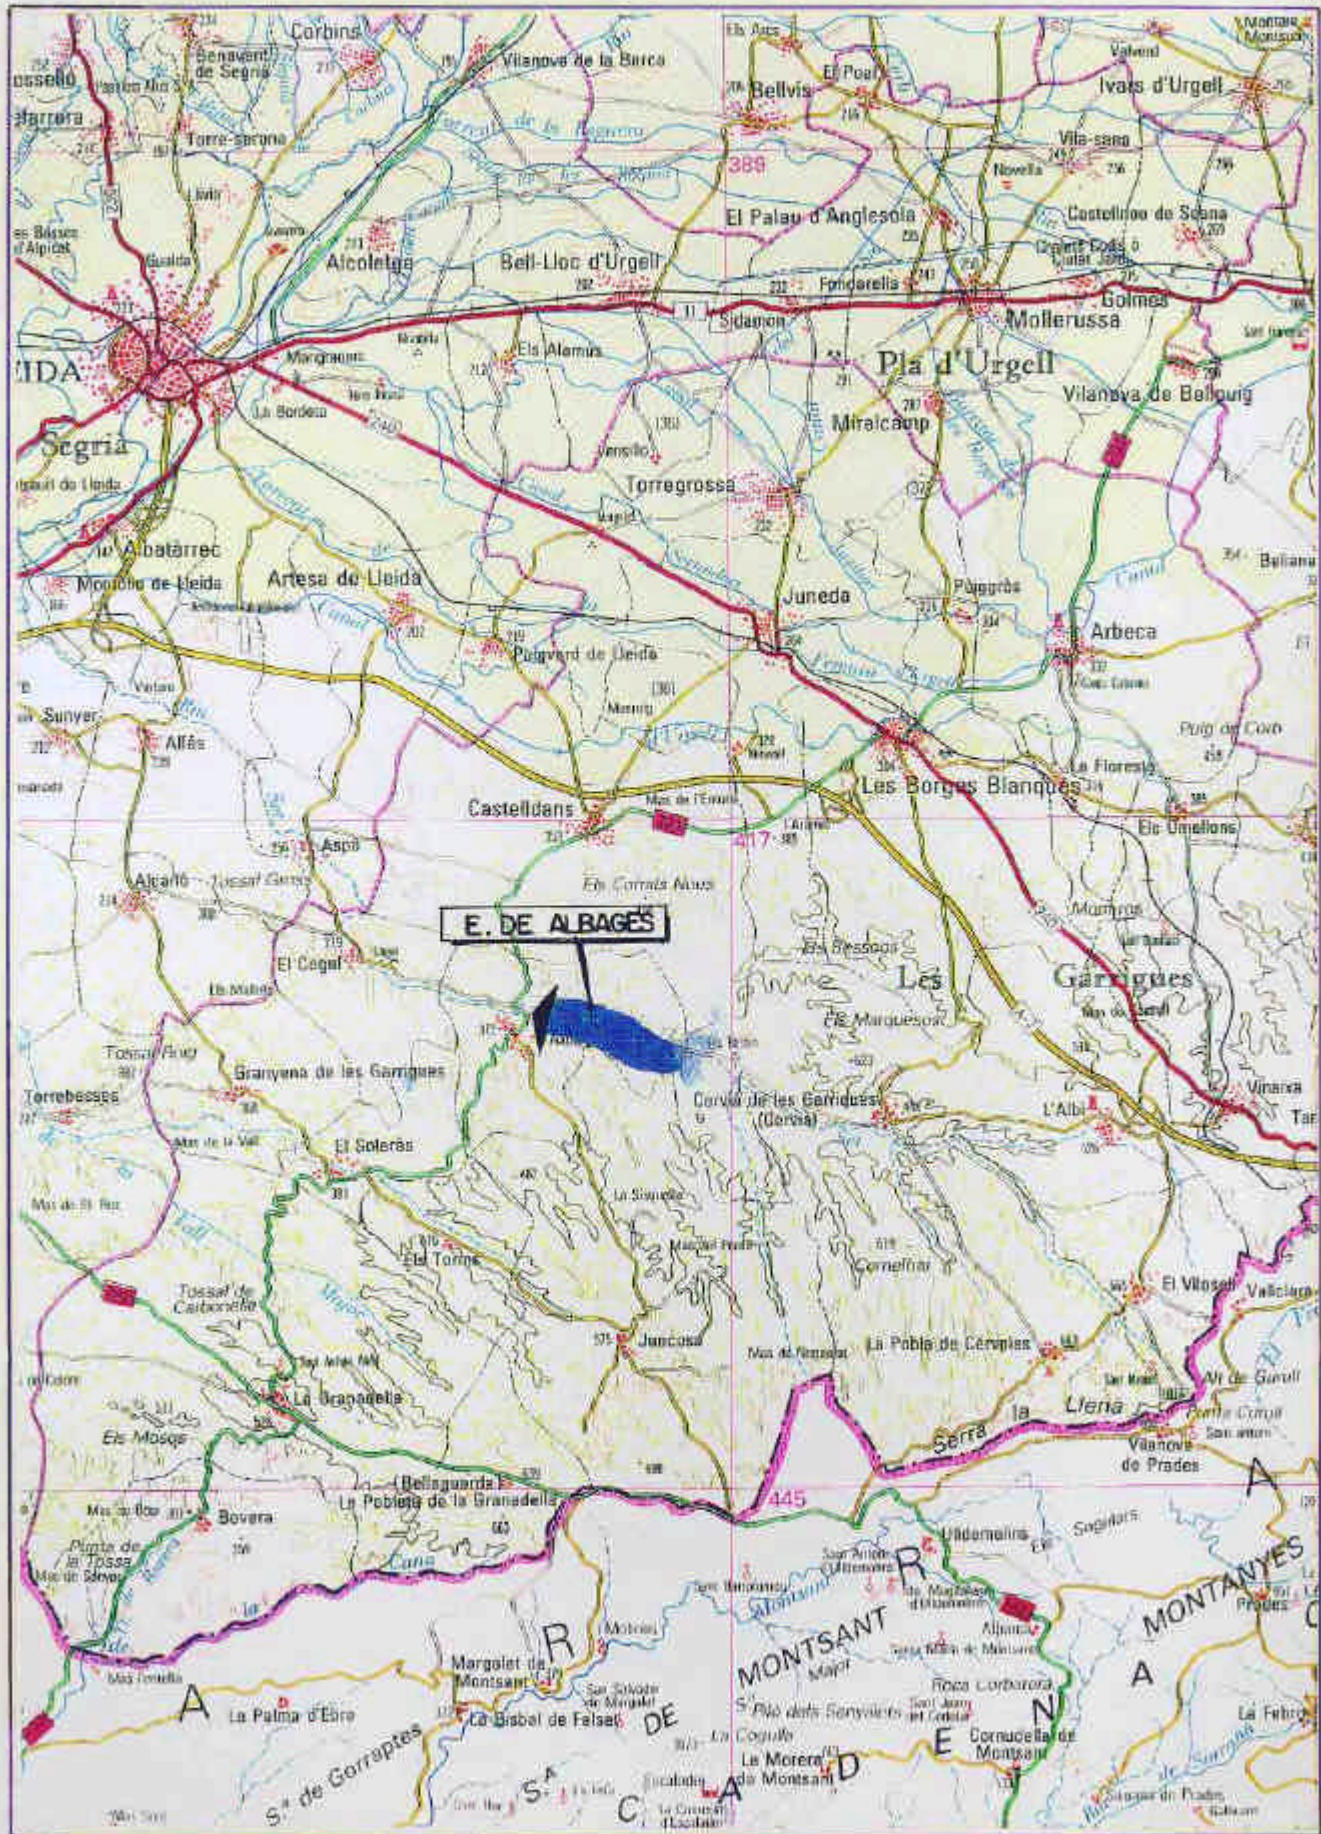

# EMBALSE DE ALBAGES

(Ficha EMB 40)

ESCALA 1:200 000

7 000 m 0 2 4 6 8 10 12 14 km

Noviembre 1.996