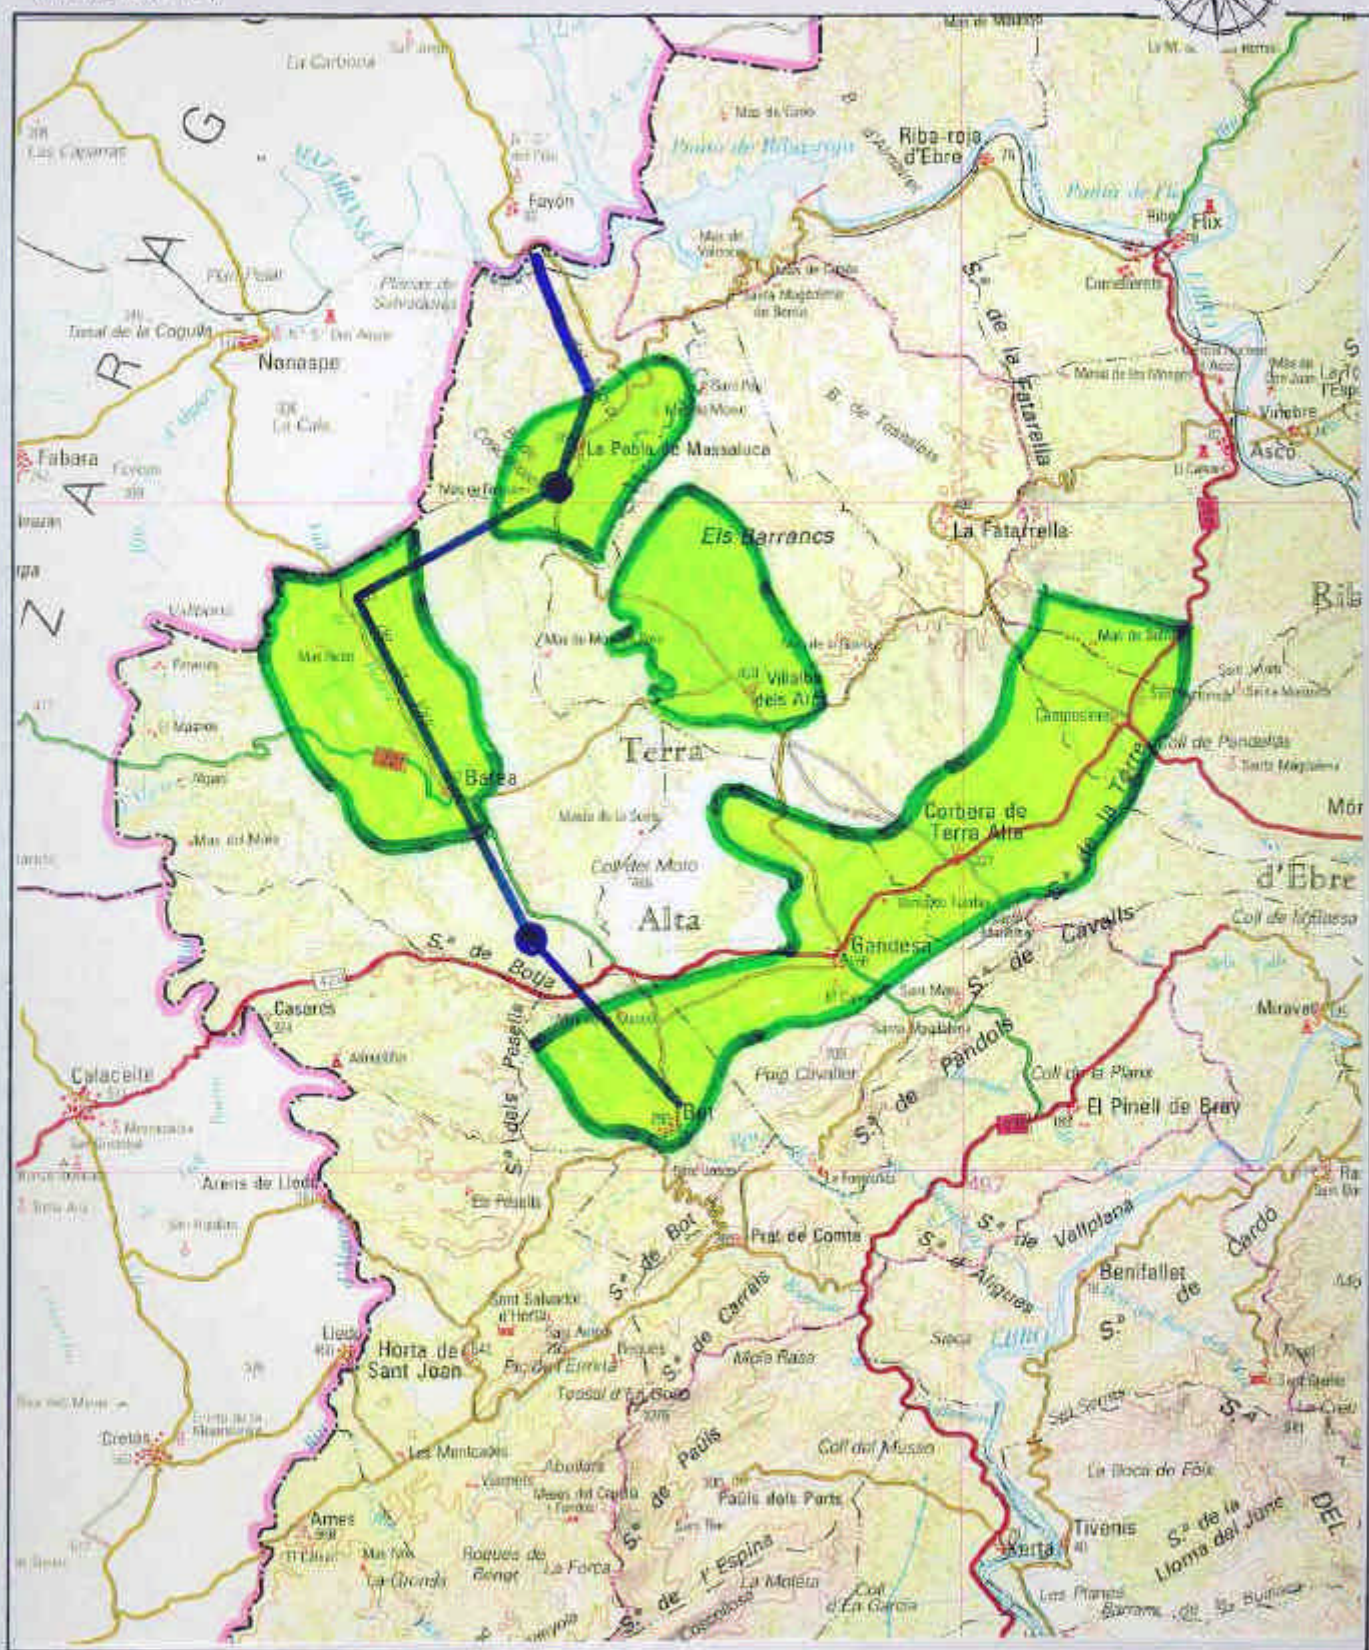

# NUEVOS REGADIOS POR ELEVACION EN LA TERRA ALTA

(Ficha NR - 12)

ESCALA 1:200.000

Noviembre 1.996